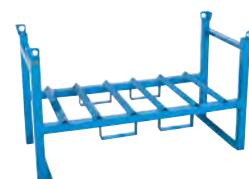

E

COLOGIA

contenitori ecologici porta fusti

Contenitori ecologici porta fusti dotati di grigliato superiore zincato e di staffe per trasporto con carrello elevatore. Adeguati allo stoccaggio di sostanze infiammabili.

PORTA

fusti

ART. IDEAONE 17 011

dim. mm 880×600×400 h, capacità fusti litri 1×200, non impilabile, colore blu ral 5012, fornito smontato

€ 77

ART. IDEAONE 17 012

dim. mm 1360×600×400 h, capacità fusti litri 2×200, non impilabile, colore blu ral 5012, fornito smontato

€ 92

ART. IDEAONE 17 022

dim. mm 1420×670×760 h, capacità fusti litri 2×200, impilabile, colore blu ral 5012, fornito smontato

€ 134,64

ART. IDEAONE 17 023

dim. mm 1420×670×760 h, capacità fusti litri 3×60, impilabile, colore blu ral 5012, fornito smontato

€ 144

ART. IDEAONE 17 001 BLU RAL 5012 + ZINCATO

dim. mm 960×960×332 h, numero fusti: 1, capacità 200 lt.

€ 240

ART. IDEAONE 17 002 BLU RAL 5012 + ZINCATO

dim. mm 1355×875×332 h, numero fusti: 2, capacità 250 lt.

€ 267

ART. IDEAONE 17 003 BLU RAL 5012 + ZINCATO

dim. mm 1355×1255×290 h, numero fusti: 4, capacità 300 lt.

€ 329

VASCHE D.L.GS. 152/2006 TESTO UNICO AMBIENTALE

esempio

di utilizzo - cisterna non inclusa

ART. IDEAONE 17 005 BLU RAL 5012 + ZINCATO

dim. mm 1350×1600×640 h, senza trespolo, capacità lt. 1000

€ 550