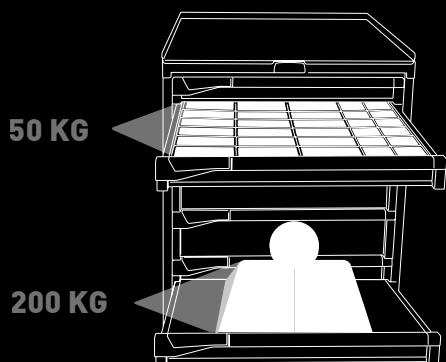

ARMADIO MASTER

ideato per adattarsi alle tue necessità

ASTA VERTEBRATA

asta di chiusura con tecnologia Sylogik®

- Non ruota
- Sistema antiribaltamento
- Sistema a catenaccio per la chiusura dell'asta
- Possibilità di dividere l'accesso ai cassetti in più gruppi

SISTEMA MECCANICO

sistema meccanico push to open

- apertura dei cassetti integrata nel cilindro
- basta ruotare la chiave e premere il cilindro della serratura
- meno componenti = meno possibilità di rottura

PRIMO ARMADIO AL MONDO CON CUSCINETTO FRONTALE

- più spazio di utilizzo
- movimenti più agevoli
- estrazione maggiore del cassetto

MAGGIOR CONO VISIVO

STANDARD

FAMI

+ 30%

SISTEMA ELETTRONICO

controllo - sicurezza - memoria

- chiusura a codice numerico
- apertura/chiusura armadio con codice utente
- download storico eventi
- con i programmi precaricati si può interfacciare la scheda a qualsiasi sistema di gestione accessi

RICONFIGURABILE

Portata ed estrazione di cassetti con frontale della stessa altezza sono riconfigurabili senza bisogno dell'intervento di un tecnico. Si può regolare il fermo posteriore in 3 posizioni, permettendo in tal modo di variare la portata e l'estrazione a seconda del contenuto e dell'altezza del cassetto rispetto al suolo.