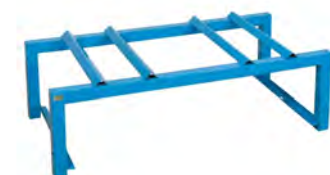

€ 260

E

COLOGIA

contenitori ecologici porta fusti

Contenitori ecologici porta fusti dotati di grigliato superiore zincato e di staffe per trasporto con carrello elevatore. Adeguati allo stoccaggio di sostanze infiammabili.

PORTA

fusti

ART. IDEAONE 17 011

dim. mm 880×600×400 h, capacità fusti litri 1×200, non impilabile, colore blu ral 5012, fornito smontato

€ 77

ART. IDEAONE 17 012

dim. mm 1360×600×400 h, capacità fusti litri 2×200, non impilabile, colore blu ral 5012, fornito smontato