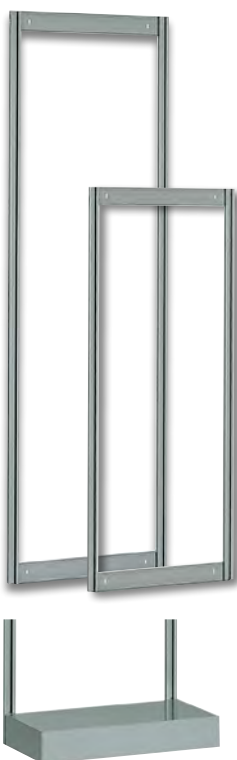

ART. IDEAONE 12 001
dimensioni mm 600×69×77 h,
cassettera con 9 cassetti, colore
grigio + trasparente **€ 7,10**

ART. IDEAONE 12 002
dimensioni mm 600×98×112 h,
cassettera con 6 cassetti, colore
grigio + trasparente **€ 9,70**

ART. IDEAONE 12 003
dimensioni mm 600×141×164 h,
cassettera con 5 cassetti, colore
grigio + trasparente **€ 15,30**

ART. IDEAONE 12 004
dimensioni mm 600×174×206 h,
cassettera con 4 cassetti, colore
grigio + trasparente **€ 21,00**

ART. IDEAONE 12 005
dimensioni mm 600×209×240 h,
cassettera con 3 cassetti, colore
grigio + trasparente **€ 24,50**

ART. IDEAONE 12 006
dimensioni mm 600×311×353 h,
cassettera con 2 cassetti, colore
grigio + trasparente **€ 47**

carrello

ART. IDEAONE 11 008 RAL 7000

dimensioni mm 725×613×1430 h, carrello per
cassettiere practibox con contenitori inclusi:
4 articoli IDEAONE 12 001
6 articoli IDEAONE 12 002
4 articoli IDEAONE 12 003
2 articoli IDEAONE 12 004
2 articoli IDEAONE 12 005
colore zincato + grigio ral.7000 **€ 409**

scaffale vuoto

ART. IDEAONE 12 007 RAL 7000

dimensioni mm 600×41×1500 h, scaffale
vuoto da parete per cassettiere practibox,
realizzato in lamiera d'acciaio verniciata **€ 20**

ART. IDEAONE 12 011 RAL 7000

dimensioni mm 600×41×1950 h, scaffale
vuoto da parete per cassettiere practibox,
realizzato in lamiera d'acciaio verniciata **€ 23**

ART. IDEAONE 12 014 RAL 7000

dimensioni mm 600×300×100 h, base per
scaffale **€ 26,50**

PRACTIBOX

Le cassettiere serie Practibox FAMI rappresentano la soluzione più pratica e razionale per lo stoccaggio dei più svariati articoli (minuterie, ricambi, materiale elettrico, ecc.). Vengono utilizzate per l'allestimento di negozi, officine, laboratori, fabbriche, per la casa e per l'hobbistica.