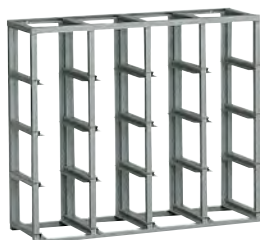

confezione da 10 PEZZI € 11,70

ART. IDEAONE 13 002 RAL 7000

dimensioni mm 300x200x200 h,
cassetta in acciaio misura 272-3

confezione da 10 PEZZI € 11,70

ART. IDEAONE 13 001 RAL 7000

dimensioni mm 450x300x200 h,
cassetta in acciaio misura 272-4

confezione da 10 PEZZI € 13,00

SCAFFALI porta contenitori

cassette & contenitori

scaffalatura ad incastro

piani con rinforzo portata 300 Kg

ART. IDEAONE 19 002

dim. mm 1025x310x885 h,
scaffale vuoto per 16
contenitori mis. 3 in plastica
e in acciaio, colore ral 7000